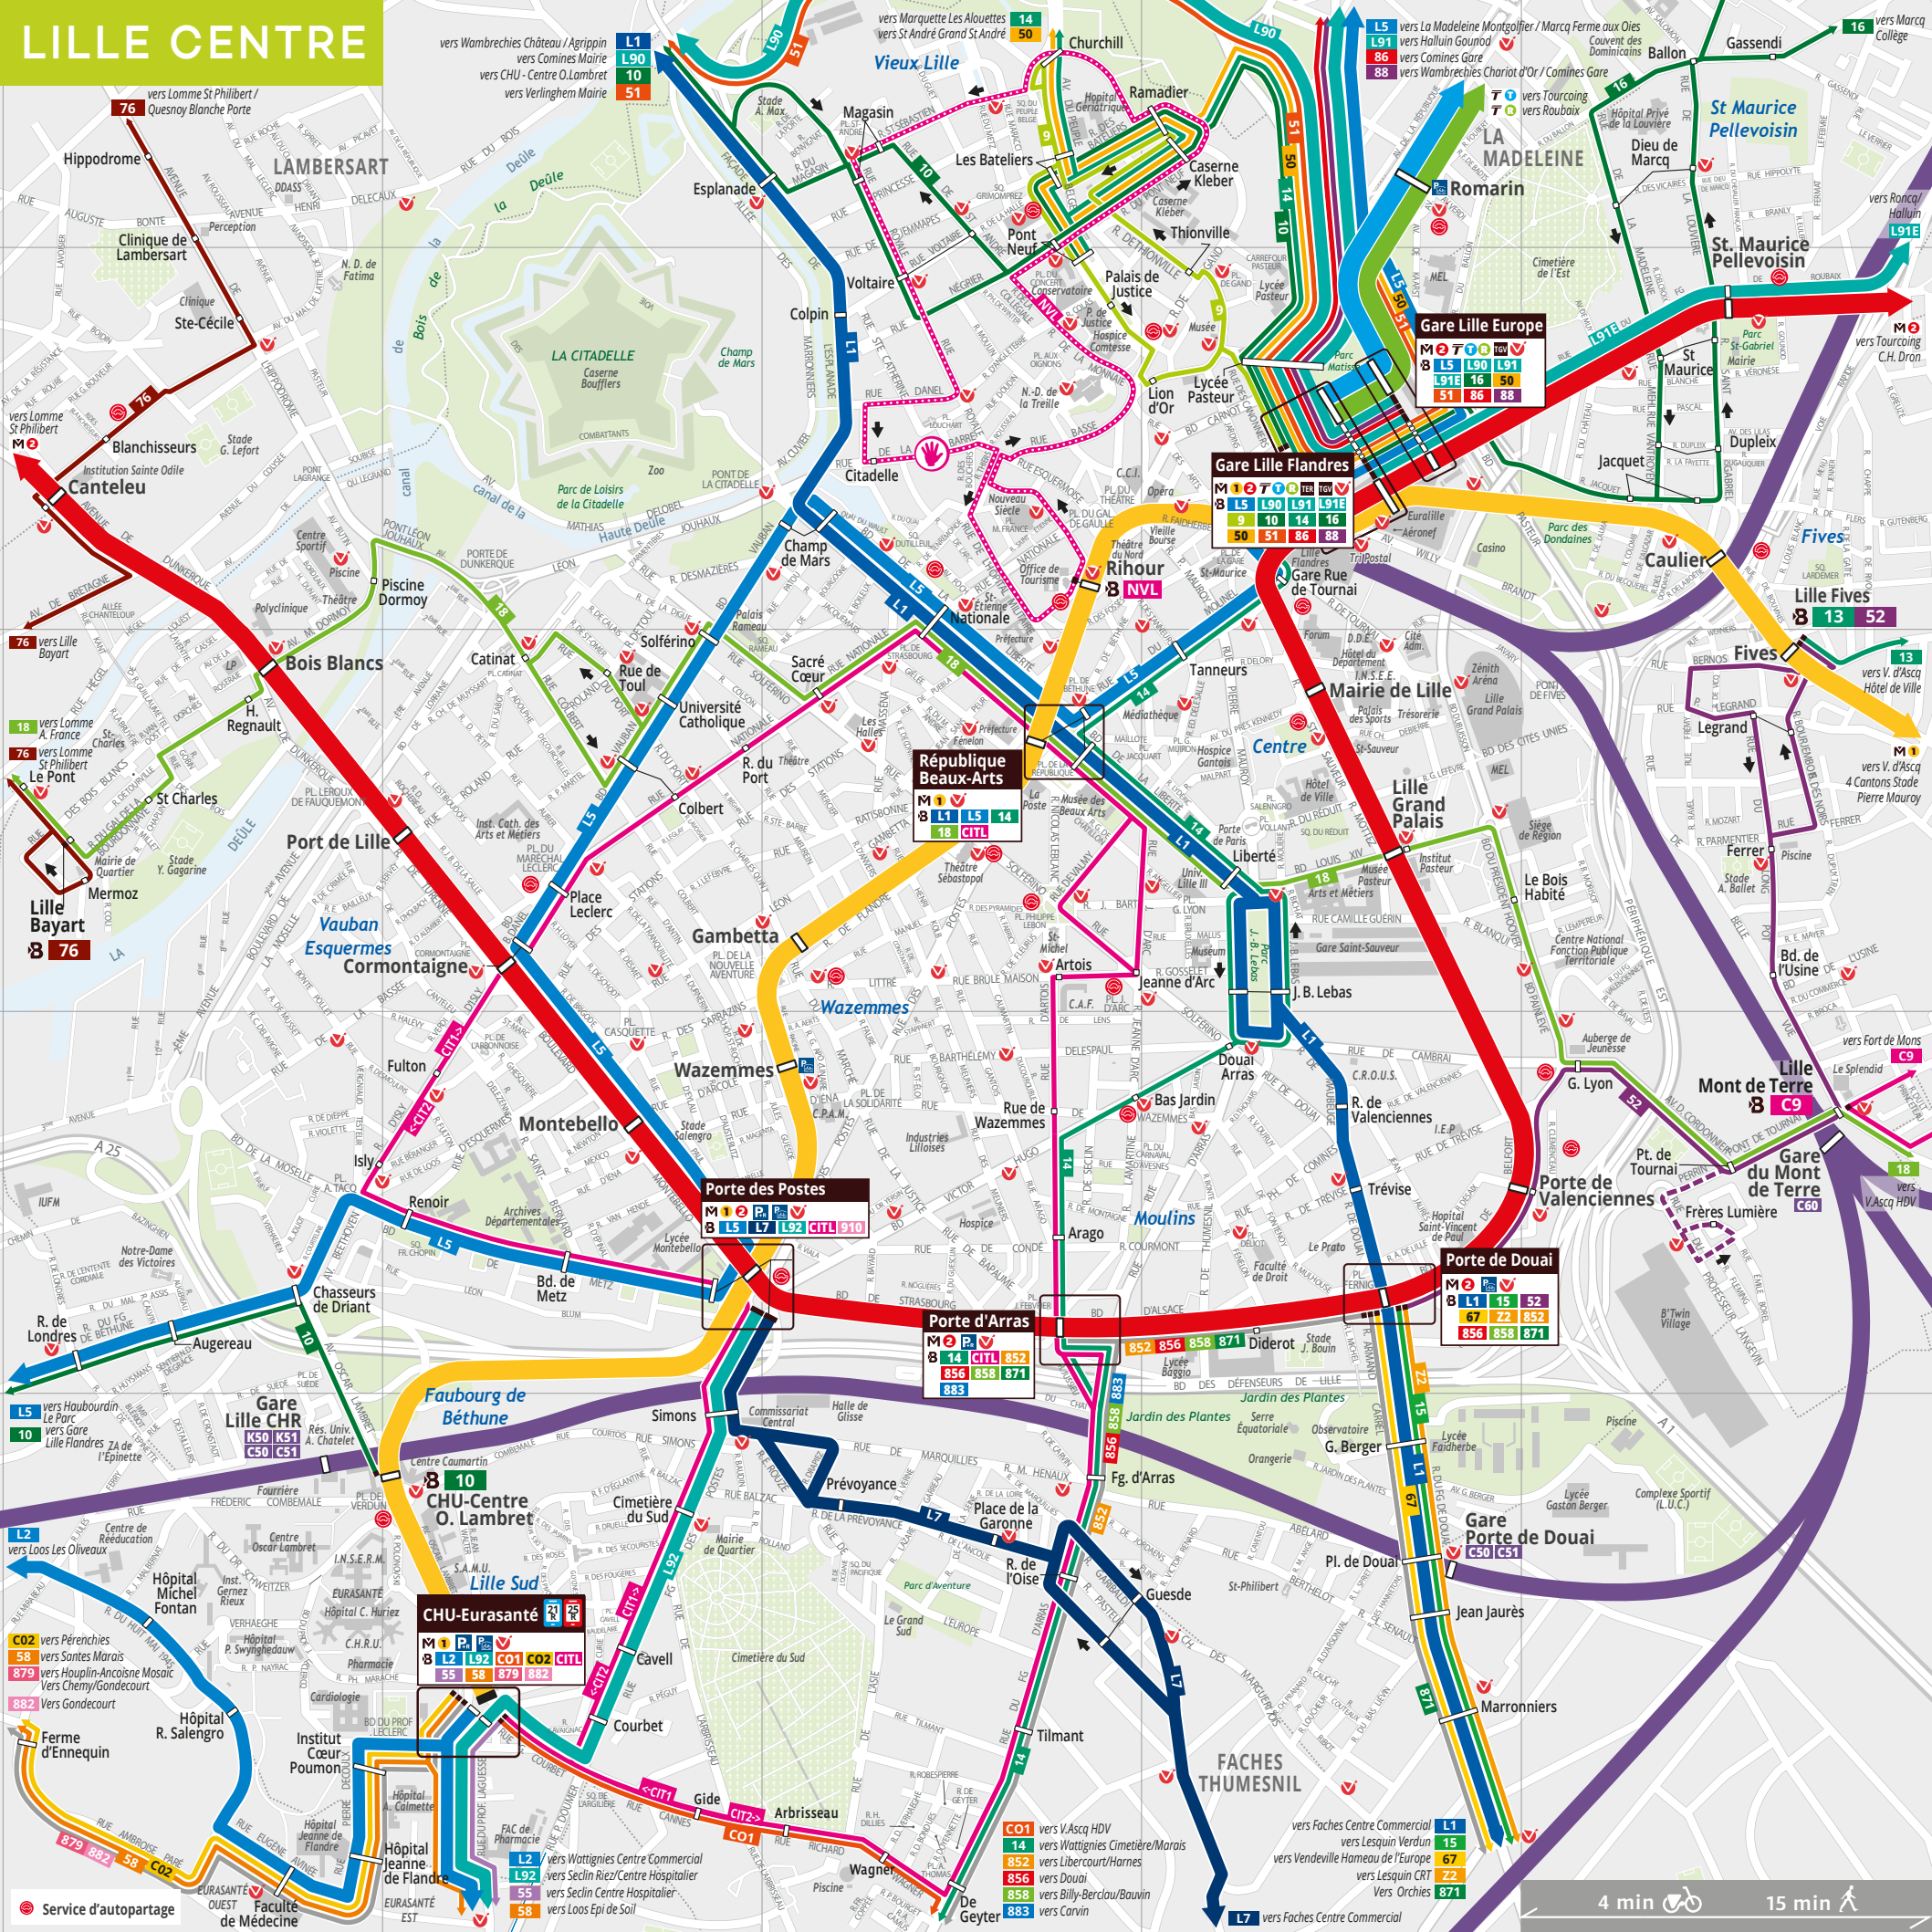

LILLE CENTRE

vers Wambrechies Château / Agrippin
vers Comines Mairie
vers CHU - Centre O.Lambret
vers Verlinghem Mairie

L1
L90
10
51

vers Marquette Les Alouettes
vers St André Grand St André

14
50

vers La Madeleine Montgolfier / Marcq Ferme aux Oies
vers Halluin Gouand
vers Comines Gare
vers Wambrechies Chariot d'Or / Comines Gare

L15
L91
86
88

M	T	P	F	C	R	V
8	L5	L90	L91	L91E	16	50
51	86	88				

M	T	P	F	C	R	V
8	L5	L90	L91	L91E	14	16
50	51	86	88			

M	T	P	F	C	R	V
8	L1	L5	14			
18	CITL					

M	T	P	F	C	R	V
8	L5	L7	L92	CITL	910	

M	T	P	F	C	R	V
8	14	CITL	852			
856	858	871				
883						

M	T	P	F	C	R	V
8	L1	L5	52			
67	72	852				
856	858	871				

M	T	P	F	C	R	V
8	L2	L92	CO1	CO2	CITL	
55	58	879	882			

CO1	vers V.Ascq HDV
14	vers Wattignies Centre Commercial/Marais
852	vers Libercourt/Harnes
856	vers Douai
858	vers Billy-Berclau/Bouvain
883	vers Carvin

L1	vers Faches Centre Commercial
15	vers Lesquin Verdun
67	vers Vendeville Hameau de l'Europe
72	vers Lesquin CRT
871	vers Orchies

Service d'autopartage

4 min 15 min